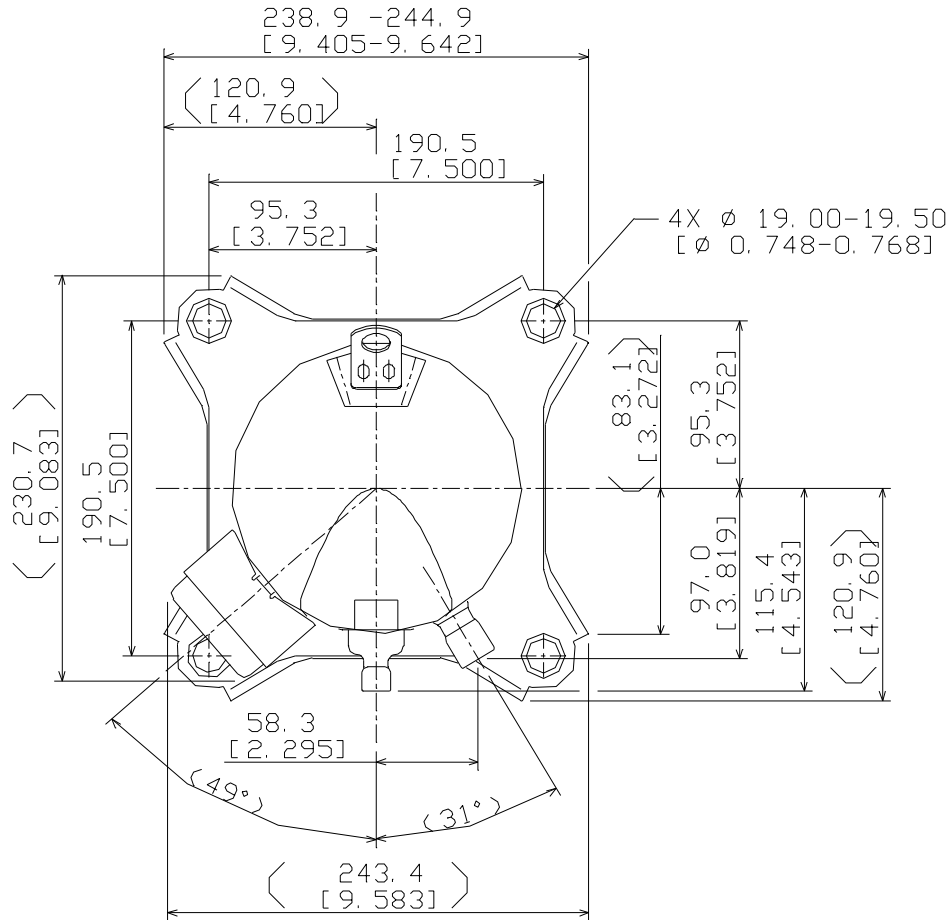

ZR22K3 to ZR40K3

Model	A \pm 3,0	B	C \pm 3,0	D \pm 3,0
ZR22 K3 / K3E, ZR28 K3 / K3E	363	338,4	244,6	202,4
ZR34 K3 / K3E	386,5	361,0	264,5	222,3
ZR40 K3 / K3E	400,3	374,8	277,3	235,1