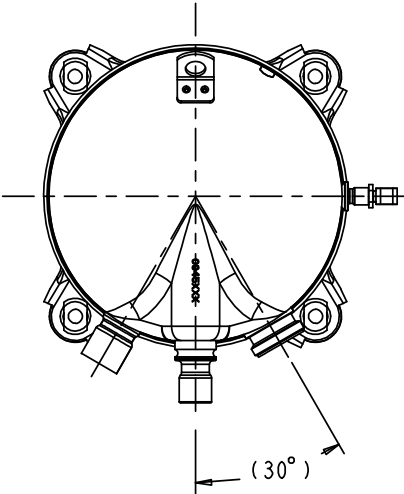

ZR 94 KCE
 ZP 90 KCE
 ZH 40 KCE

SIGHTGLASS LAYOUT
 T-BOX REMOVED